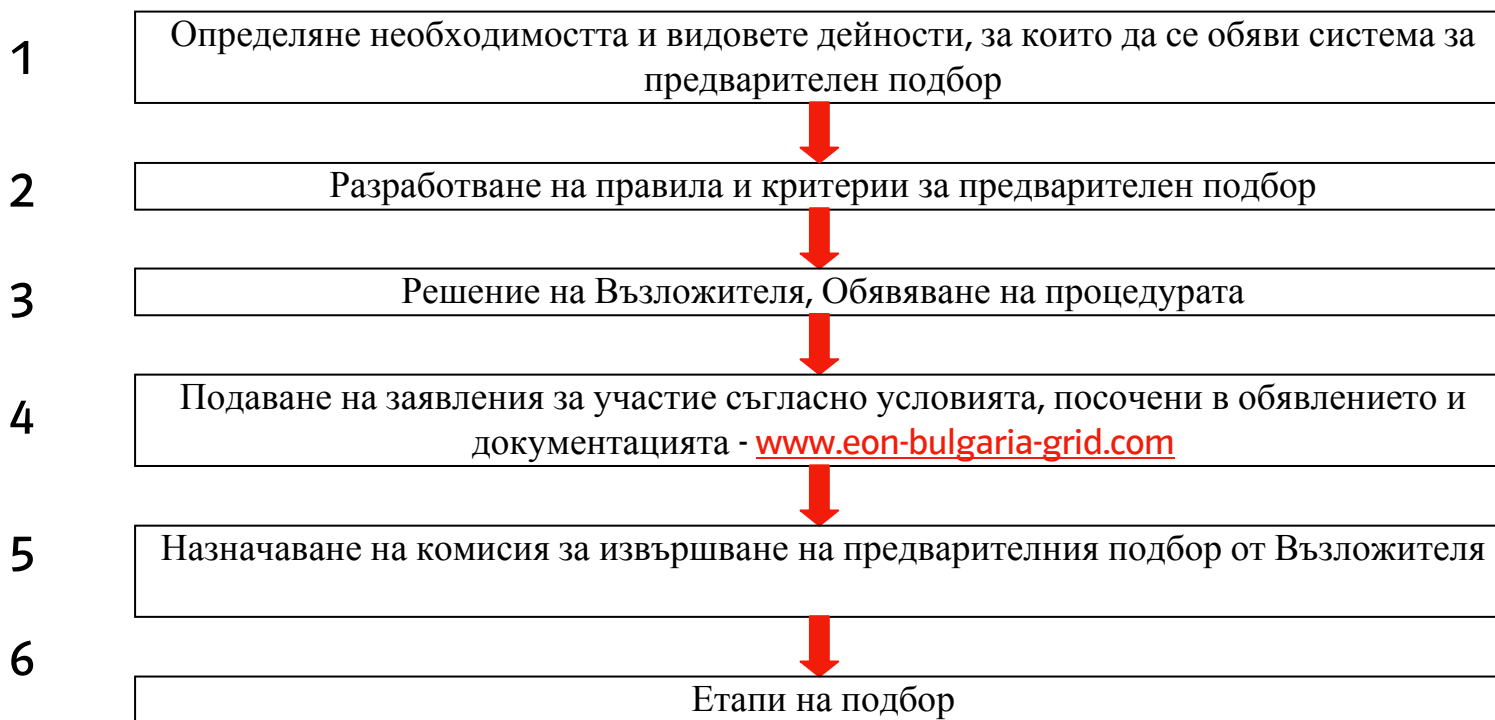

Процедура за предварителен подбор с предмет:
Строителен надзор на обекти от електроразпределителната мрежа на Е.ОН
България Мрежи АД

Строителен надзор на обекти от електроразпределителната мрежа на Е.ОН България Мрежи АД – етапи на предварителния подбор